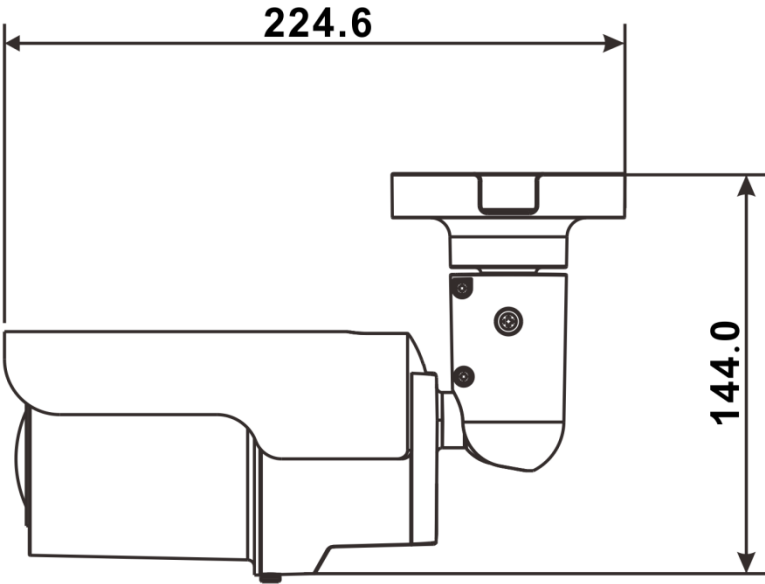

G-Cam/EWPC-5240

Unit: mm

GEUTEBRÜCK

Im Nassen 7-9 | D-53578 Windhagen | Tel. +49 (0)2645 137-0 | Fax-999
 E-mail: info@geutebrueck.com Web: www.geutebrueck.com

Produkt	Bezeichnung	bearbeitet	Datum	Weitergabe sowie Vervielfältigung dieser Unterlage, Verwertung und Mitteilung ihres Inhalts sind nicht gestattet, soweit nicht zugestanden. Zuwiderhandlung verpflichtet zu Schadenersatz. Alle Rechte vorbehalten.
G-Cam/EWPC-5240 Art.-Nr.: 5.03746	5MP Bullet IP-Kamera	P. Lenzgen	12.01.2022	