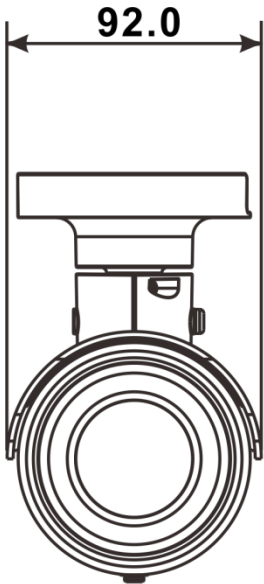

G-Cam/EWPC-5240

Unit: mm

GEUTEBRÜCK

Im Nassen 7-9 | D-53578 Windhagen | Tel. +49 (0)2645 137-0 | Fax-999
 E-mail: info@geutebrueck.com Web: www.geutebrueck.com

Produkt	Bezeichnung	bearbeitet	Datum	Weitergabe sowie Vervielfältigung dieser Unterlage, Verwertung und Mitteilung ihres Inhalts sind nicht gestattet, soweit nicht zugestanden. Zuwiderhandlung verpflichtet zu Schadenersatz. Alle Rechte vorbehalten.
G-Cam/EWPC-5240 Art.-Nr.: 5.03746	5MP Bullet IP-Kamera	P. Lenzgen	12.01.2022	