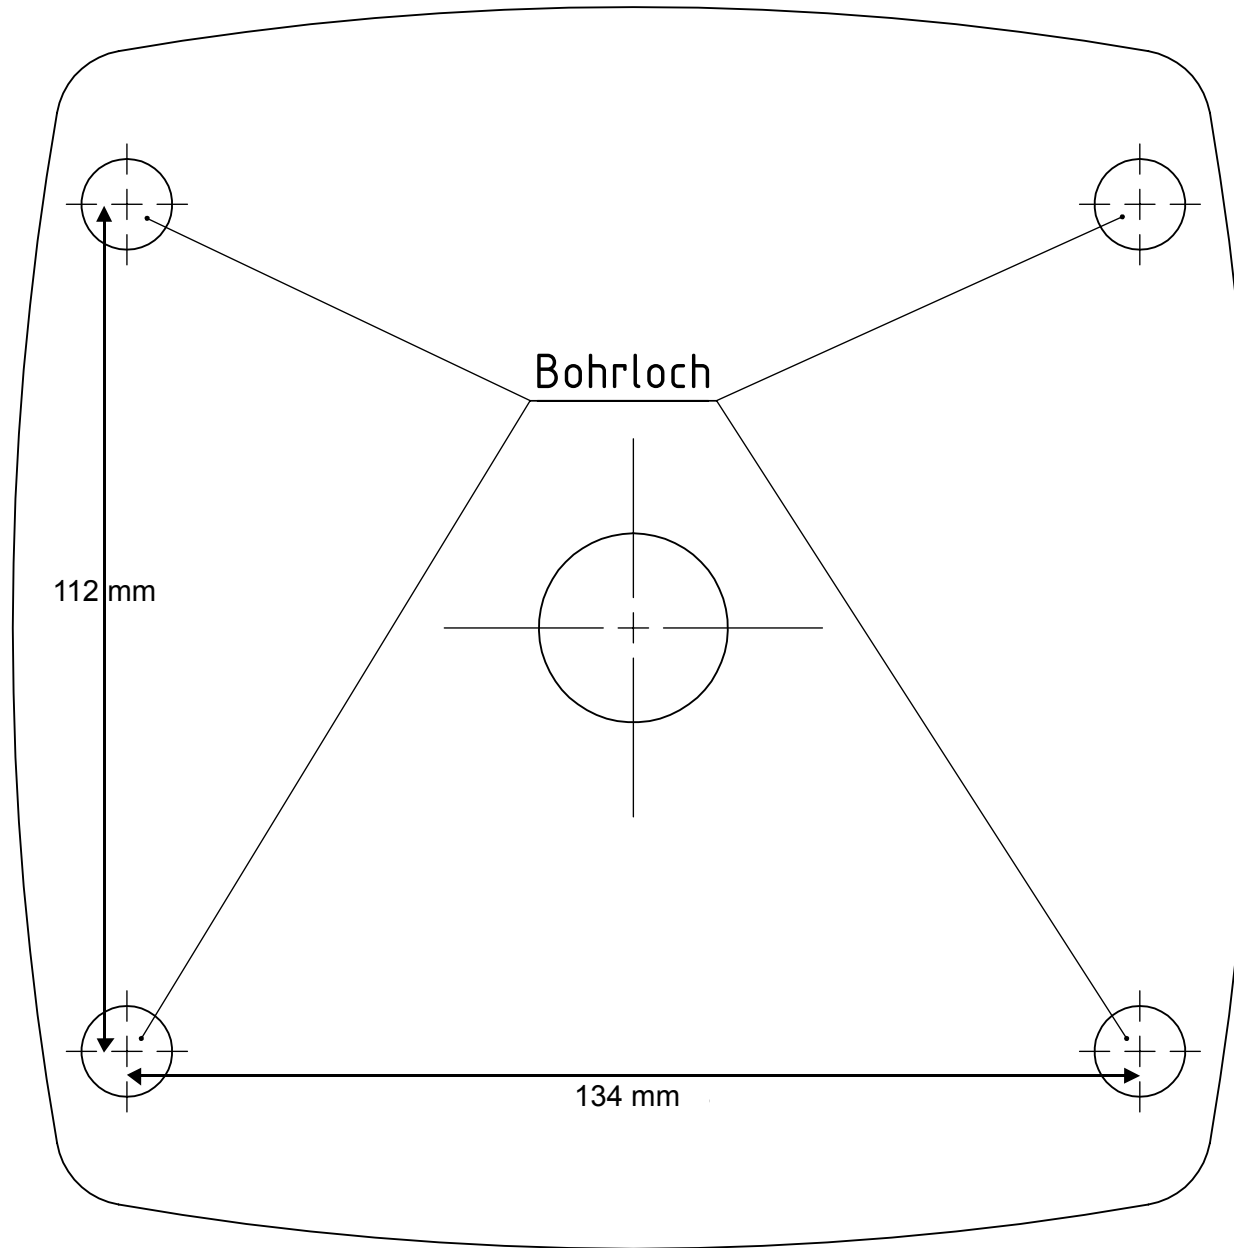

G-Case-JBX

GEUTEBRÜCK

Im Nassen 7-9 | D-53578 Windhagen | Tel. +49 (0)2645 137-0 | Fax-999
E-mail: info@geutebrueck.com | Web: www.geutebrueck.com

Produkt

G-Case-JBX

Bezeichnung

Bohrschablone G-Case-JBX

bearbeitet